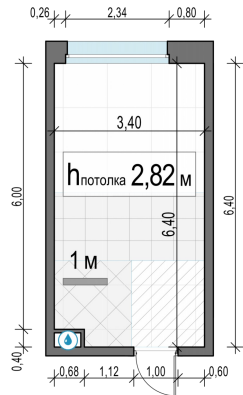

Планировка

С мебелью

Студия №461, 21.1м²

Корпус 11.2, Секция 4, Этаж 11 из 23

5 600 000₽

265 403₽/м²

● м. «Медведково»

Отделка

Без отделки

Ввод

III квартал 2026

На этаже

На генплане

Квартира
на сайте

Скачано 30.05.2026 15:29