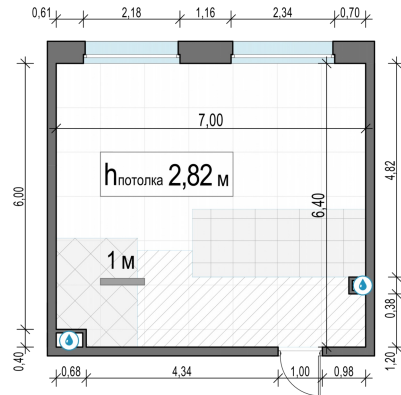

Планировка

С мебелью

1-комн. квартира №460, 43.2м²

Корпус 11.2, Секция 4, Этаж 11 из 23

9 000 000₽
208 334₽/м²

● м. «Медведково»

Отделка

Без отделки

Ввод

III квартал 2026

На этаже

На генплане

Квартира
на сайте