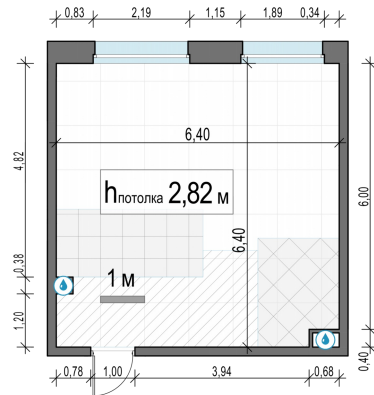

Планировка

С мебелью

1-комн. квартира №459, 39.2м²

Корпус 11.2, Секция 4, Этаж 11 из 23

8 420 000₽

214 796₽/м²

● м. «Медведково»

Отделка

Без отделки

Ввод

III квартал 2026

На этаже

На генплане

Квартира
на сайте