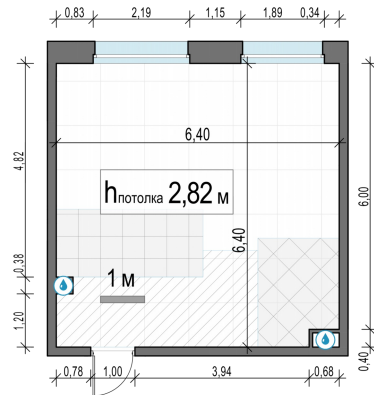

Планировка

С мебелью

1-комн. квартира №459, 39.3м²

Корпус 11.2, Секция 4, Этаж 11 из 23

8 500 000₽

216 285₽/м²

● м. «Медведково»

Отделка

Без отделки

Ввод

III квартал 2026

На этаже

На генплане

Квартира
на сайте