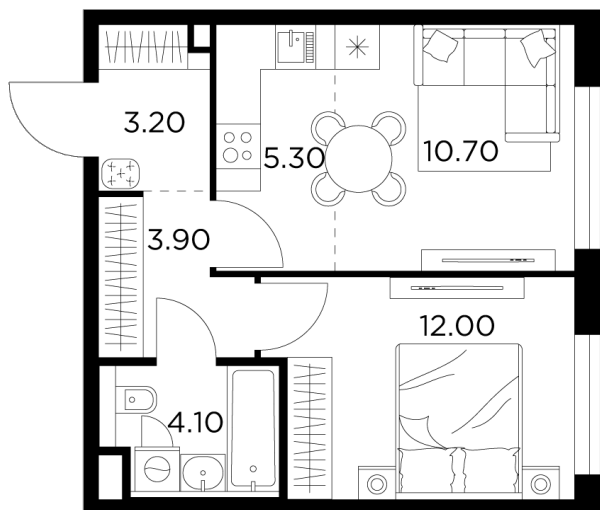

## Планировка

## С мебелью

+7 (495) 500-00-04

[ingrad.ru](http://ingrad.ru)

2-комн. квартира №459, 39.2м<sup>2</sup>

ЖК Белый Град,  
Корпус 11.2, Секция 4, Этаж 11 из 23

8 860 000₽

226 021₽/м<sup>2</sup>

● м. «Медведково»