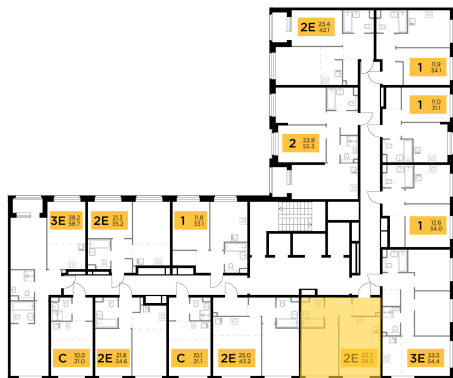

Планировка

С мебелью

1-комн. квартира №459, 39.3м²

Корпус 11.2, Секция 4, Этаж 11 из 23

8 500 000₽

216 285₽/м²

● м. «Медведково»

Отделка

Без отделки

Ввод

III квартал 2026

На этаже

На генплане

Квартира
на сайте