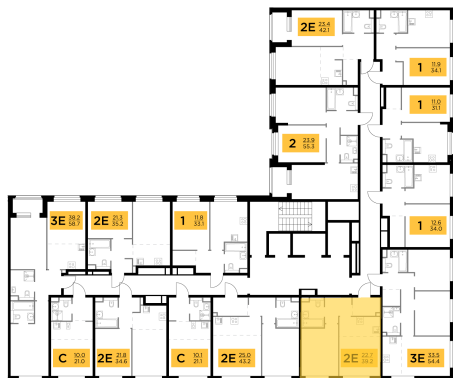

Планировка

С мебелью

1-комн. квартира №459, 39.2м²

Корпус 11.2, Секция 4, Этаж 11 из 23

8 420 000₽

214 796₽/м²

● м. «Медведково»

Отделка

Без отделки

Ввод

III квартал 2026

На этаже

На генплане

Квартира
на сайте