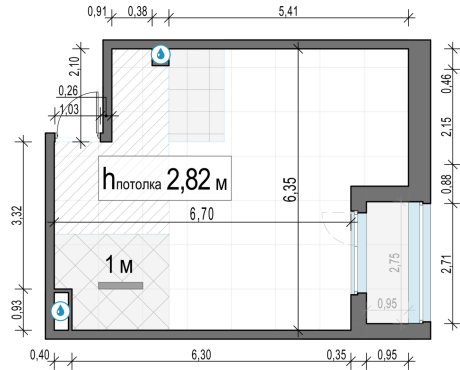

Планировка

С мебелью

**1-комн. квартира №454, 43.8м<sup>2</sup>**

Корпус 11.2, Секция 4, Этаж 11 из 23

**9 360 000₽**

213 699₽/м<sup>2</sup>

● м. «Медведково»

Отделка

Без отделки

Ввод

III квартал 2026

Лоджия

На этаже

На генплане

Квартира  
на сайте

Скачано 30.04.2026 09:29