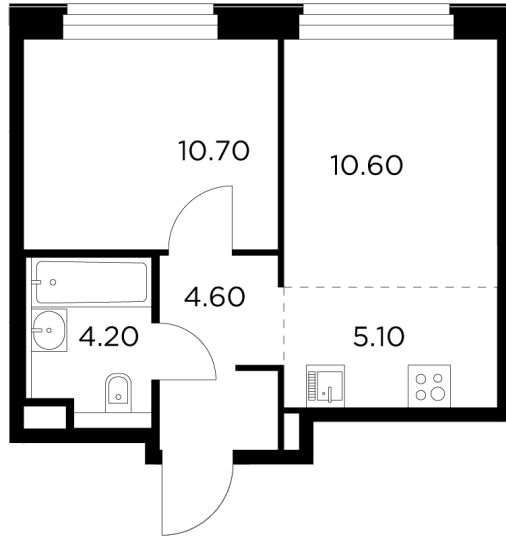

## Планировка

## С мебелью

+7 (495) 500-00-04

[ingrad.ru](http://ingrad.ru)

**2-комн. квартира №451, 35.3м<sup>2</sup>**

ЖК Белый Grad,  
Корпус 11.2, Секция 4, Этаж 10 из 23

**7 594 076₽**

215 130₽/м<sup>2</sup>

● Медведково

Отделка

Без отделки

Ввод

III квартал 2026