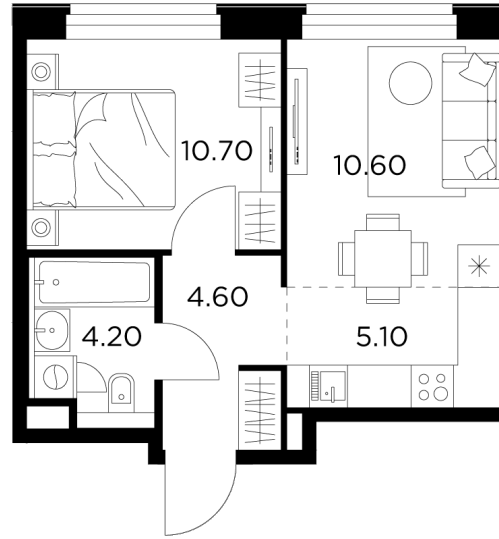

## Планировка

## С мебелью

+7 (495) 500-00-04

[ingrad.ru](http://ingrad.ru)

**2-комн. квартира №451, 35.3м<sup>2</sup>**

ЖК Белый Grad,  
Корпус 11.2, Секция 4, Этаж 10 из 23

**7 594 076₽**

215 130₽/м<sup>2</sup>

● Медведково

Отделка

Без отделки

Ввод

III квартал 2026