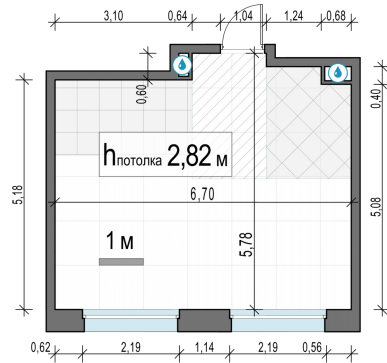

Планировка

С мебелью

**1-комн. квартира №451, 35.2м<sup>2</sup>**

Корпус 11.2, Секция 4, Этаж 10 из 23

**7 880 000₽**

223 864₽/м<sup>2</sup>

● м. «Медведково»

Отделка

Без отделки

Ввод

III квартал 2026

На этаже

На генплане

Квартира  
на сайте