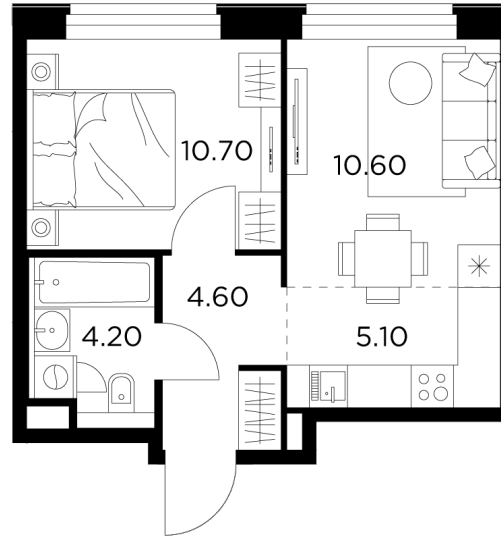

Планировка

С мебелью

+7 (495) 500-00-04

ingrad.ru

2-комн. квартира №451, 35.3м²

ЖК Белый Grad,
Корпус 11.2, Секция 4, Этаж 10 из 23

7 692 753₽

217 925₽/м²

● М Медведково

Отделка

Без отделки

Ввод

III квартал 2026

На этаже

На генплане

Квартира
на сайте