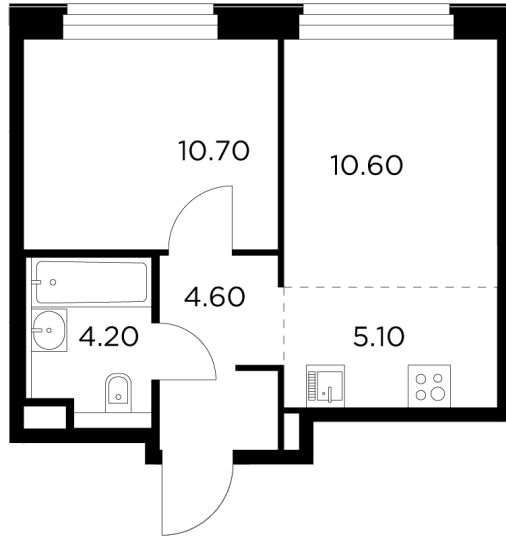

Планировка

С мебелью

+7 (495) 500-00-04

ingrad.ru

2-комн. квартира №451, 35.3м²

ЖК Белый Grad,
Корпус 11.2, Секция 4, Этаж 10 из 23

7 692 753₽

217 925₽/м²

● М Медведково

Отделка

Без отделки

Ввод

III квартал 2026

На этаже

На генплане

Квартира
на сайте