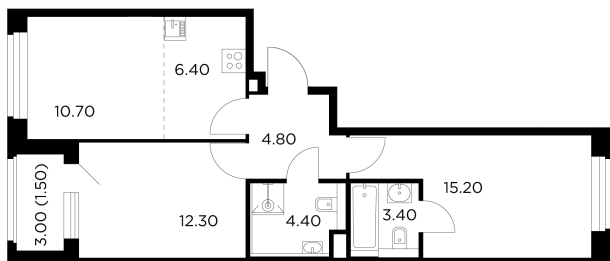

## С мебелью

+7 (495) 500-00-04

[ingrad.ru](http://ingrad.ru)

**3-комн. квартира №450, 58.6м<sup>2</sup>**

ЖК Белый Grad,  
Корпус 11.2, Секция 4, Этаж 10 из 23

**11 310 000₽**

192 846₽/м<sup>2</sup>

● м. «Медведково»