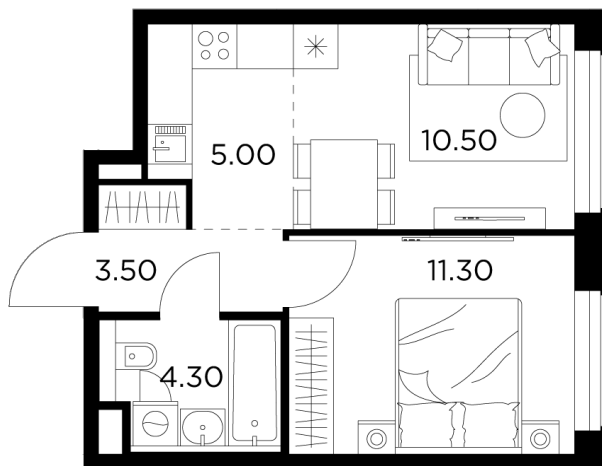

## Планировка

## С мебелью

+7 (495) 500-00-04

[ingrad.ru](http://ingrad.ru)

**2-комн. квартира №448, 34.6м<sup>2</sup>**

ЖК Белый Grad,  
Корпус 11.2, Секция 4, Этаж 10 из 23

**7 339 623₽**

212 128₽/м<sup>2</sup>

● Медведково

Отделка

Без отделки

Ввод

III квартал 2026