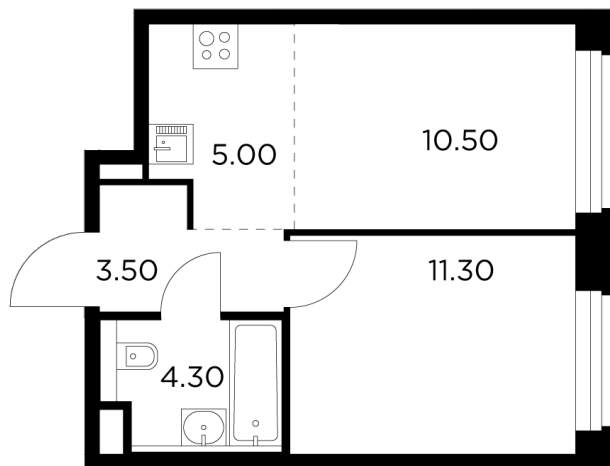

## Планировка

## С мебелью

+7 (495) 500-00-04

[ingrad.ru](http://ingrad.ru)

**2-комн. квартира №448, 34.6м<sup>2</sup>**

ЖК Белый Grad,  
Корпус 11.2, Секция 4, Этаж 10 из 23

**7 339 623₽**

212 128₽/м<sup>2</sup>

● Медведково