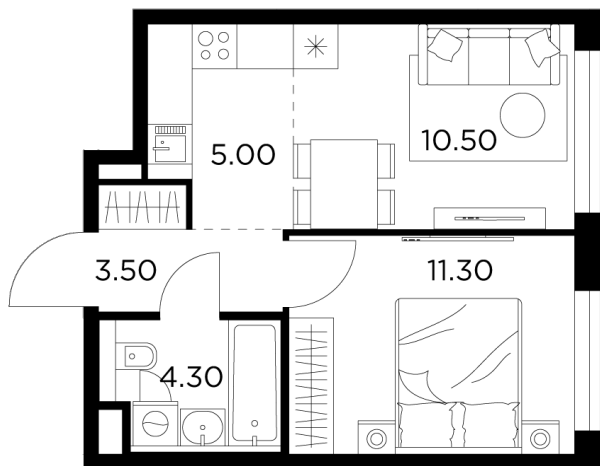

Планировка

С мебелью

+7 (495) 500-00-04

ingrad.ru

2-комн. квартира №448, 34.6м²

ЖК Белый Grad,
Корпус 11.2, Секция 4, Этаж 10 из 23

7 444 986Р

215 173Р/м²

● М Медведково

Отделка

Без отделки

Ввод

III квартал 2026

На этаже

На генплане

Квартира
на сайте