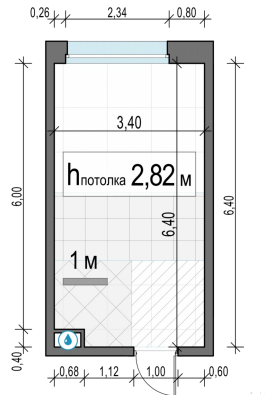

Планировка

С мебелью

Студия №447, 21.1м²

Корпус 11.2, Секция 4, Этаж 10 из 23

5 610 000₽

265 877₽/м²

● м. «Медведково»

Отделка

Без отделки

Ввод

III квартал 2026

На этаже

На генплане

Квартира
на сайте

Скачано 27.06.2026 05:58