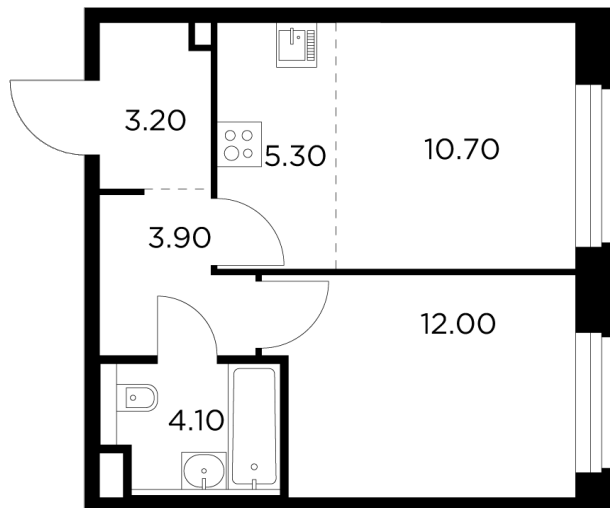

Планировка

С мебелью

+7 (495) 500-00-04

ingrad.ru

2-комн. квартира №445, 39.2м²

ЖК Белый Grad,
Корпус 11.2, Секция 4, Этаж 10 из 23

7 606 325₽

194 039₽/м²

● Медведково

Отделка

Без отделки

Ввод

III квартал 2026

На этаже

На генплане

Квартира
на сайте