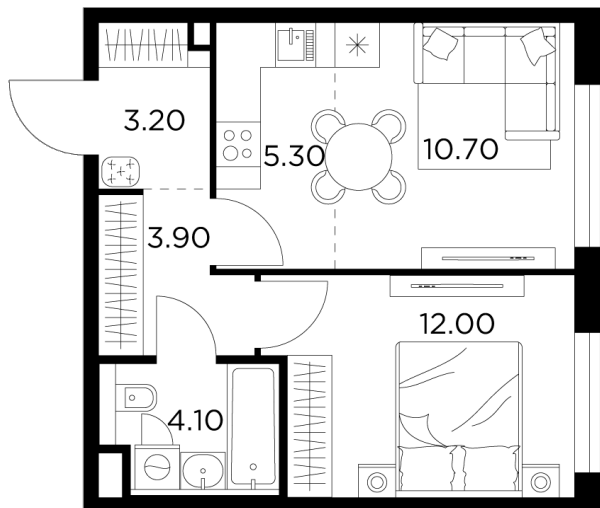

Планировка

С мебелью

+7 (495) 500-00-04

ingrad.ru

2-комн. квартира №445, 39.2м²

ЖК Белый Grad,
Корпус 11.2, Секция 4, Этаж 10 из 23

8 250 000₽

210 366₽/м²

● м. «Медведково»

Отделка

Без отделки

Ввод

III квартал 2026

На этаже

На генплане

Квартира
на сайте