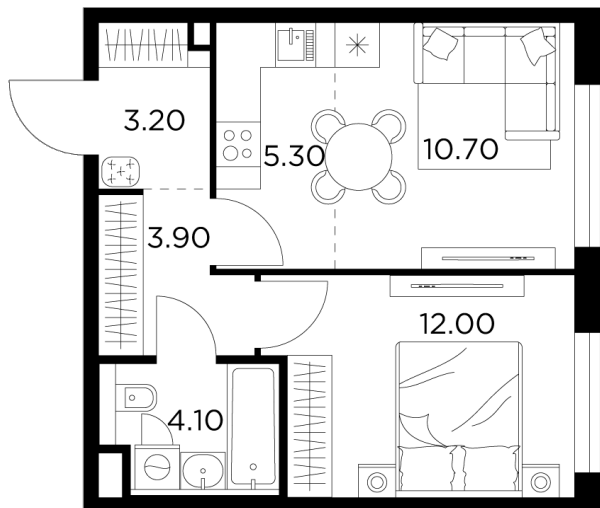

Планировка

С мебелью

+7 (495) 500-00-04

ingrad.ru

2-комн. квартира №445, 39.2м²

ЖК Белый Grad,
Корпус 11.2, Секция 4, Этаж 10 из 23

7 606 325₽

194 039₽/м²

● Медведково

Отделка

Без отделки

Ввод

III квартал 2026

На этаже

На генплане

Квартира
на сайте