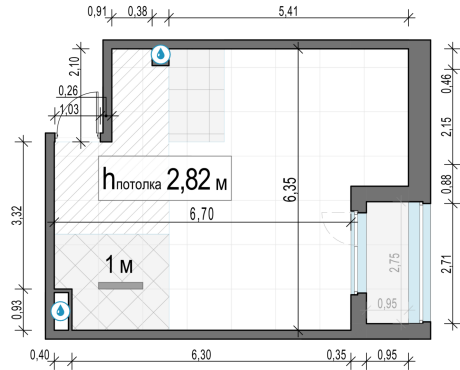

Планировка

С мебелью

1-комн. квартира №440, 43.8м²

Корпус 11.2, Секция 4, Этаж 10 из 23

9 320 000₽
212 786₽/м²

● м. «Медведково»

Отделка

Без отделки

Ввод

III квартал 2026

Лоджия

На этаже

На генплане

Квартира на сайте