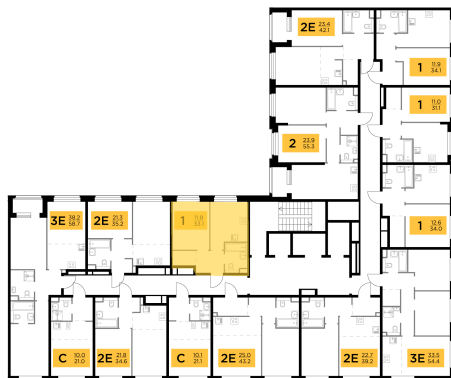

Планировка

С мебелью

**1-комн. квартира №438, 33.1м<sup>2</sup>**

Корпус 11.2, Секция 4, Этаж 9 из 23

**7 520 000₽**

227 191₽/м<sup>2</sup>

● м. «Медведково»

Отделка

Без отделки

Ввод

III квартал 2026

На этаже

На генплане

Квартира на сайте

Скачано 25.06.2026 12:38