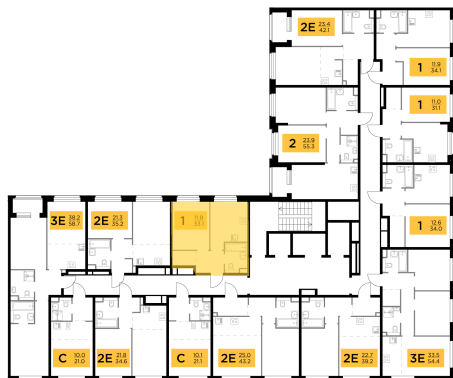

Планировка

С мебелью

**1-комн. квартира №438, 33.1м<sup>2</sup>**

Корпус 11.2, Секция 4, Этаж 9 из 23

**7 470 000₽**  
225 680₽/м<sup>2</sup>

● м. «Медведково»

Отделка

Без отделки

Ввод

III квартал 2026

На этаже

На генплане

Квартира  
на сайте

Скачено 30.04.2026 14:35