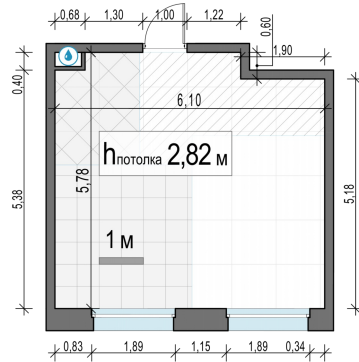

Планировка

С мебелью

**1-комн. квартира №438, 33.1м<sup>2</sup>**

Корпус 11.2, Секция 4, Этаж 9 из 23

**7 470 000₽**  
225 680₽/м<sup>2</sup>

● м. «Медведково»

Отделка

Без отделки

Ввод

III квартал 2026

На этаже

На генплане

Квартира  
на сайте

Скачено 30.04.2026 14:35