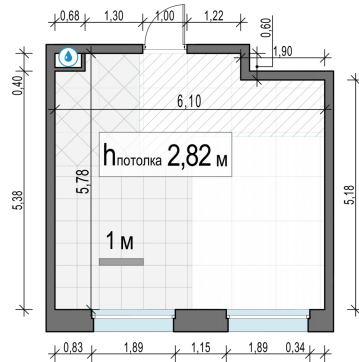

Планировка

С мебелью

**1-комн. квартира №438, 33.1м<sup>2</sup>**

Корпус 11.2, Секция 4, Этаж 9 из 23

**7 520 000₽**

227 191₽/м<sup>2</sup>

● м. «Медведково»

Отделка

Без отделки

Ввод

III квартал 2026

На этаже

На генплане

Квартира на сайте

Скачано 25.06.2026 12:38