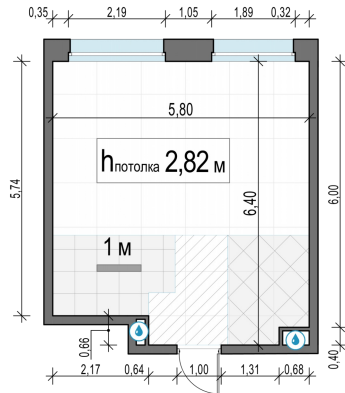

Планировка

С мебелью

**1-комн. квартира №434, 34.6м²**

Корпус 11.2, Секция 4, Этаж 9 из 23

**7 900 000₽**  
228 324₽/м²

● м. «Медведково»

Отделка

Без отделки

Ввод

III квартал 2026

На этаже

На генплане

Квартира  
на сайте

Скачано 24.06.2026 10:54