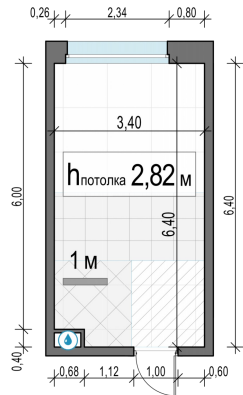

Планировка

С мебелью

Студия №433, 21.1м²

Корпус 11.2, Секция 4, Этаж 9 из 23

5 890 000₽

279 147₽/м²

● м. «Медведково»

Отделка

Без отделки

Ввод

III квартал 2026

На этаже

На генплане

Квартира
на сайте

Скачано 26.05.2026 01:02