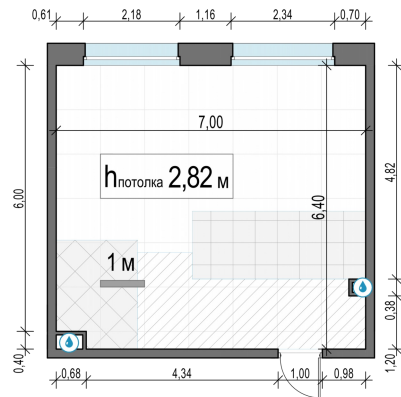

Планировка

С мебелью

**1-комн. квартира №432, 43.2м<sup>2</sup>**

Корпус 11.2, Секция 4, Этаж 9 из 23

**9 210 000₽**

213 195₽/м<sup>2</sup>

● м. «Медведково»

Отделка

Без отделки

Ввод

III квартал 2026

На этаже

На генплане

Квартира  
на сайте

Скачано 30.05.2026 23:52