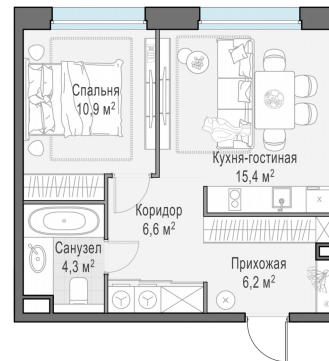

Планировка

С мебелью

**1-комн. квартира №432, 43.2м<sup>2</sup>**

Корпус 11.2, Секция 4, Этаж 9 из 23

**9 210 000₽**

213 195₽/м<sup>2</sup>

● м. «Медведково»

Отделка

Без отделки

Ввод

III квартал 2026

На этаже

На генплане

Квартира  
на сайте

Скачано 30.05.2026 23:52