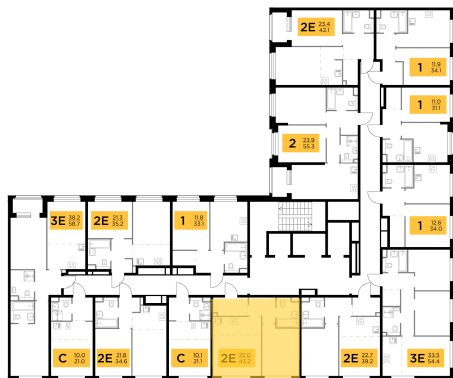

Планировка

С мебелью

**1-комн. квартира №432, 43.2м<sup>2</sup>**

Корпус 11.2, Секция 4, Этаж 9 из 23

**9 210 000₽**

213 195₽/м<sup>2</sup>

● м. «Медведково»

Отделка

Без отделки

Ввод

III квартал 2026

На этаже

На генплане

Квартира  
на сайте

Скачано 30.05.2026 23:52