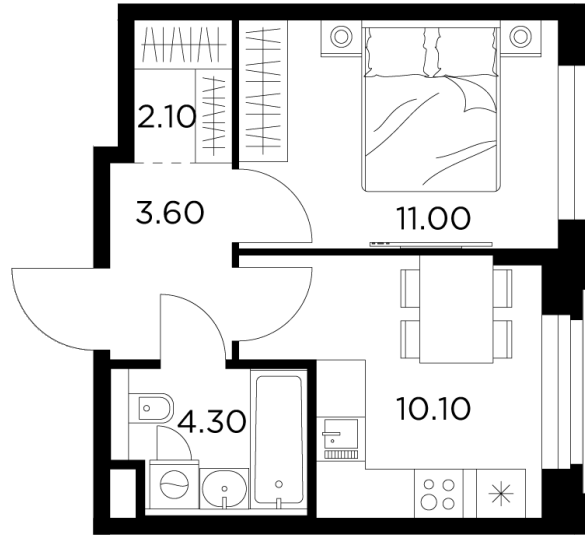

Планировка

С мебелью

+7 (495) 500-00-04

ingrad.ru

1-комн. квартира №428, 31.1м²

ЖК Белый Град,
Корпус 11.2, Секция 4, Этаж 9 из 23

5 210 000₽

167 525₽/м²

● м. «Медведково»

Отделка

Без отделки

Ввод

III квартал 2026

На этаже

На генплане

Квартира
на сайте