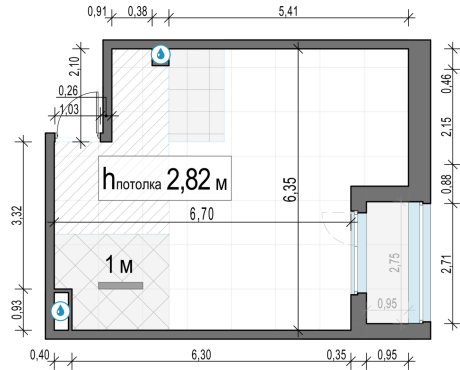

Планировка

С мебелью

1-комн. квартира №426, 43.8м²

Корпус 11.2, Секция 4, Этаж 9 из 23

9 610 000₽

219 407₽/м²

● м. «Медведково»

Отделка

Без отделки

Ввод

III квартал 2026

Лоджия

На этаже

На генплане

Квартира на сайте