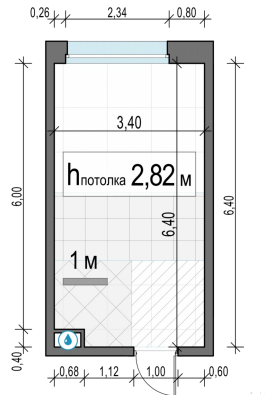

Планировка

С мебелью

Студия №419, 21.1м²

Корпус 11.2, Секция 4, Этаж 8 из 23

5 670 000₽

268 721₽/м²

● м. «Медведково»

Отделка

Без отделки

Ввод

III квартал 2026

На этаже

На генплане

Квартира
на сайте