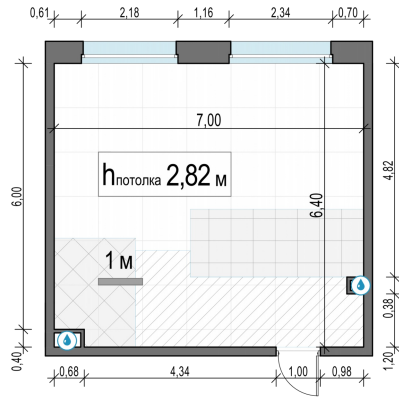

Планировка

С мебелью

1-комн. квартира №418, 43.2м²

Корпус 11.2, Секция 4, Этаж 8 из 23

9 120 000₽

211 112₽/м²

● м. «Медведково»

Отделка

Без отделки

Ввод

III квартал 2026

На этаже

На генплане

Квартира
на сайте

Скачано 15.04.2026 21:41