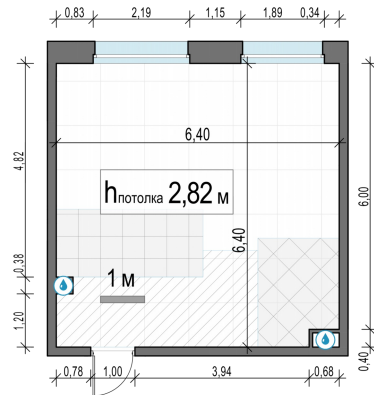

Планировка

С мебелью

1-комн. квартира №417, 39.3м²

Корпус 11.2, Секция 4, Этаж 8 из 23

8 620 000₽
219 339₽/м²

● м. «Медведково»

Отделка

Без отделки

Ввод

III квартал 2026

На этаже

На генплане

Квартира
на сайте