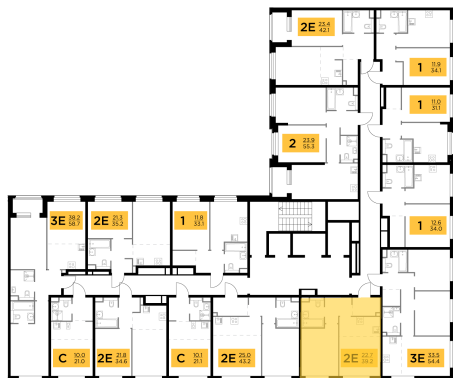

Планировка

С мебелью

1-комн. квартира №417, 39.3м²

Корпус 11.2, Секция 4, Этаж 8 из 23

8 620 000₽
219 339₽/м²

● м. «Медведково»

Отделка

Без отделки

Ввод

III квартал 2026

На этаже

На генплане

Квартира
на сайте