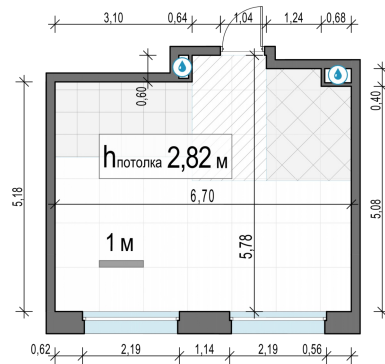

Планировка

С мебелью

1-комн. квартира №409, 35.2м²

Корпус 11.2, Секция 4, Этаж 7 из 23

8 060 000₽

228 978₽/м²

● м. «Медведково»

Отделка

Без отделки

Ввод

III квартал 2026

На этаже

На генплане

Квартира на сайте