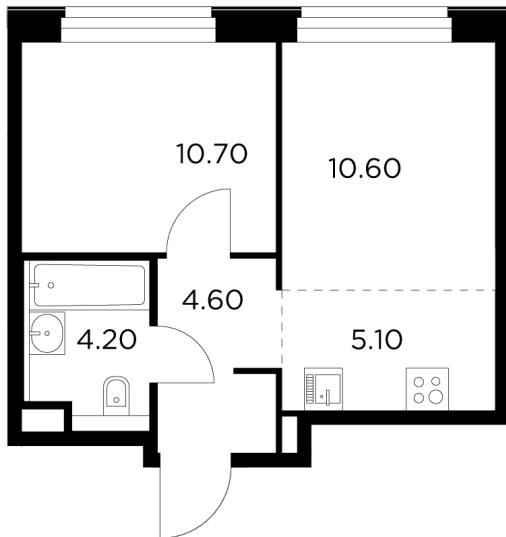

Планировка

С мебелью

+7 (495) 500-00-04

ingrad.ru

2-комн. квартира №409, 35.3м²

ЖК Белый Grad,
Корпус 11.2, Секция 4, Этаж 7 из 23

7 634 755₽

216 282₽/м²

● М Медведково

Отделка

Без отделки

Ввод

III квартал 2026

На этаже

На генплане

Квартира
на сайте