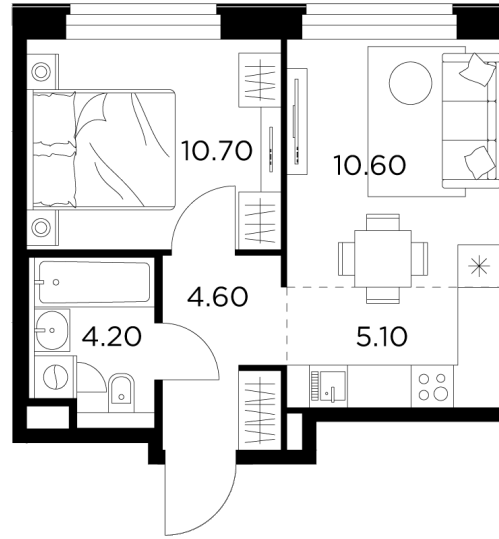

Планировка

С мебелью

+7 (495) 500-00-04

ingrad.ru

2-комн. квартира №409, 35.3м²

ЖК Белый Grad,
Корпус 11.2, Секция 4, Этаж 7 из 23

7 523 434₽

213 128₽/м²

● Медведково

Отделка

Без отделки

Ввод

III квартал 2026

На этаже

На генплане

Квартира
на сайте