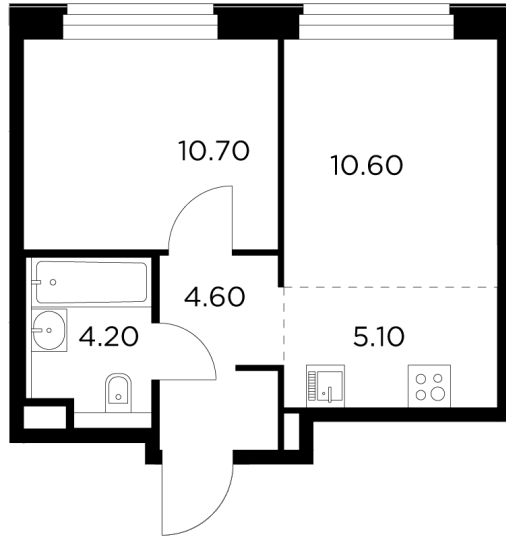

Планировка

С мебелью

+7 (495) 500-00-04

ingrad.ru

2-комн. квартира №409, 35.3м²

ЖК Белый Grad,
Корпус 11.2, Секция 4, Этаж 7 из 23

7 523 434₽

213 128₽/м²

● Медведково

Отделка

Без отделки

Ввод

III квартал 2026

На этаже

На генплане

Квартира
на сайте