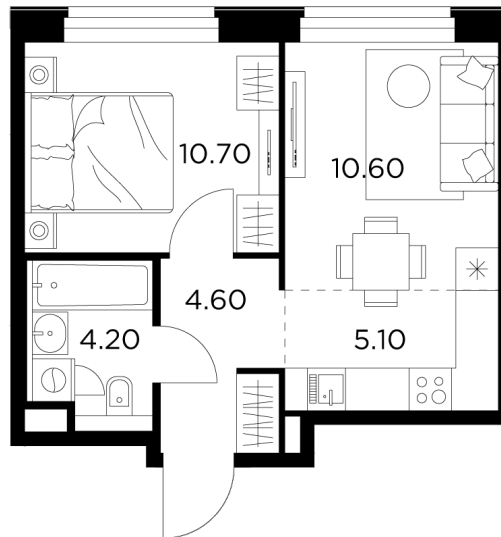

Планировка

С мебелью

+7 (495) 500-00-04

ingrad.ru

2-комн. квартира №409, 35.3м²

ЖК Белый Grad,
Корпус 11.2, Секция 4, Этаж 7 из 23

7 634 755₽

216 282₽/м²

● М Медведково

Отделка

Без отделки

Ввод

III квартал 2026

На этаже

На генплане

Квартира
на сайте