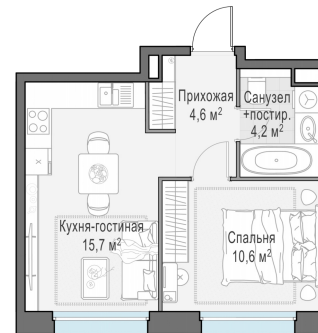

Планировка

С мебелью

1-комн. квартира №409, 35.2м²

Корпус 11.2, Секция 4, Этаж 7 из 23

8 060 000₽

228 978₽/м²

● м. «Медведково»

Отделка

Без отделки

Ввод

III квартал 2026

На этаже

На генплане

Квартира на сайте