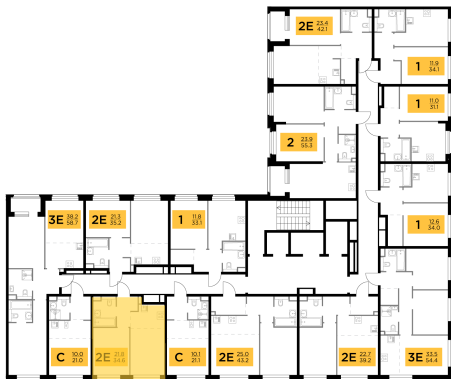

Планировка

С мебелью

1-комн. квартира №406, 34.6м²

Корпус 11.2, Секция 4, Этаж 7 из 23

7 870 000₽
227 457₽/м²

● м. «Медведково»

Отделка

Без отделки

Ввод

III квартал 2026

На этаже

На генплане

Квартира на сайте

Скачано 21.05.2026 20:54