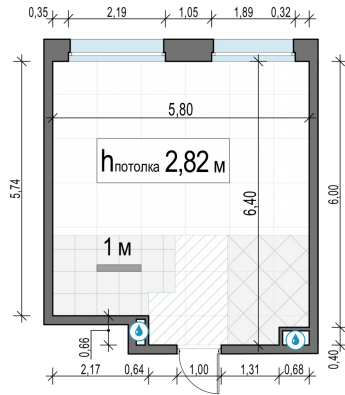

Планировка

С мебелью

1-комн. квартира №406, 34.6м²

Корпус 11.2, Секция 4, Этаж 7 из 23

7 870 000₽
227 457₽/м²

● м. «Медведково»

Отделка

Без отделки

Ввод

III квартал 2026

На этаже

На генплане

Квартира на сайте

Скачано 21.05.2026 20:54