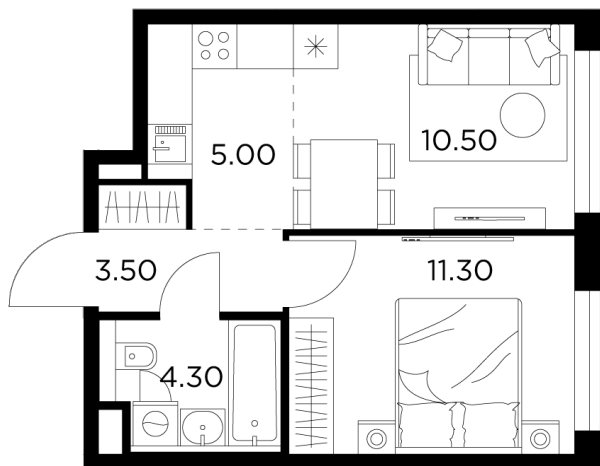

## Планировка

## С мебелью

+7 (495) 500-00-04

[ingrad.ru](http://ingrad.ru)

**2-комн. квартира №406, 34.6м<sup>2</sup>**

ЖК Белый Grad,  
Корпус 11.2, Секция 4, Этаж 7 из 23

**7 270 381₽**

210 127₽/м<sup>2</sup>

● Медведково

Отделка

Без отделки

Ввод

III квартал 2026