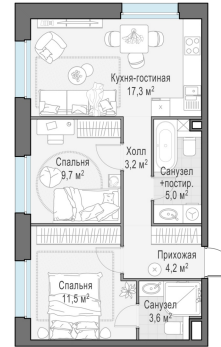

Планировка

С мебелью

2-комн. квартира №402, 54.5м²

Корпус 11.2, Секция 4, Этаж 7 из 23

11 900 000₽
218 349₽/м²

● м. «Медведково»

Отделка

Без отделки

Ввод

III квартал 2026

На этаже

На генплане

Квартира
на сайте

Скачано 25.06.2026 09:24