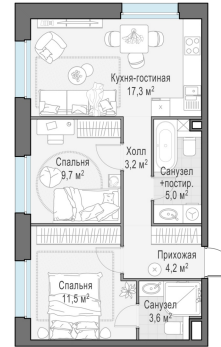

Планировка

С мебелью

2-комн. квартира №402, 54.5м²

Корпус 11.2, Секция 4, Этаж 7 из 23

11 900 000₽
218 349₽/м²

● м. «Медведково»

Отделка

Без отделки

Ввод

III квартал 2026

На этаже

На генплане

Квартира
на сайте

Скачано 25.06.2026 08:09