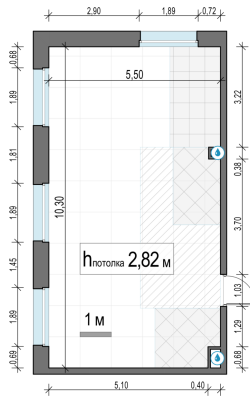

Планировка

С мебелью

2-комн. квартира №402, 54.5м²

Корпус 11.2, Секция 4, Этаж 7 из 23

11 900 000₽
218 349₽/м²

● м. «Медведково»

Отделка

Без отделки

Ввод

III квартал 2026

На этаже

На генплане

Квартира
на сайте

Скачано 25.06.2026 08:09