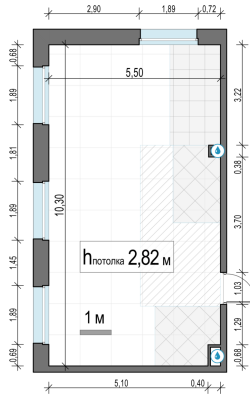

Планировка

С мебелью

2-комн. квартира №402, 54.5м²

Корпус 11.2, Секция 4, Этаж 7 из 23

11 900 000₽
218 349₽/м²

● м. «Медведково»

Отделка

Без отделки

Ввод

III квартал 2026

На этаже

На генплане

Квартира
на сайте

Скачано 25.06.2026 09:24