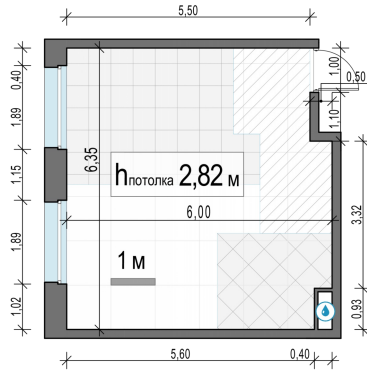

Планировка

С мебелью

1-комн. квартира №399, 35.5м²

Корпус 11.2, Секция 4, Этаж 7 из 23

7 670 000₽
216 057₽/м²

● м. «Медведково»

Отделка

Без отделки

Ввод

III квартал 2026

На этаже

На генплане

Квартира
на сайте

Скачано 30.04.2026 13:43