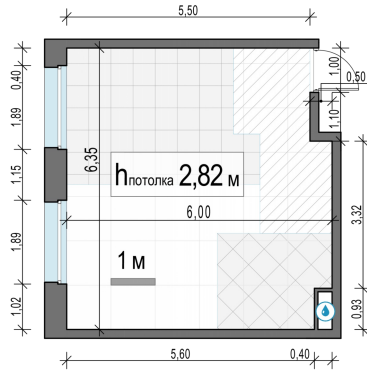

Планировка

С мебелью

**1-комн. квартира №399, 35.5м<sup>2</sup>**

Корпус 11.2, Секция 4, Этаж 7 из 23

**7 670 000₽**  
216 057₽/м<sup>2</sup>

● м. «Медведково»

Отделка

Без отделки

Ввод

III квартал 2026

На этаже

На генплане

Квартира  
на сайте

Скачано 30.04.2026 15:01