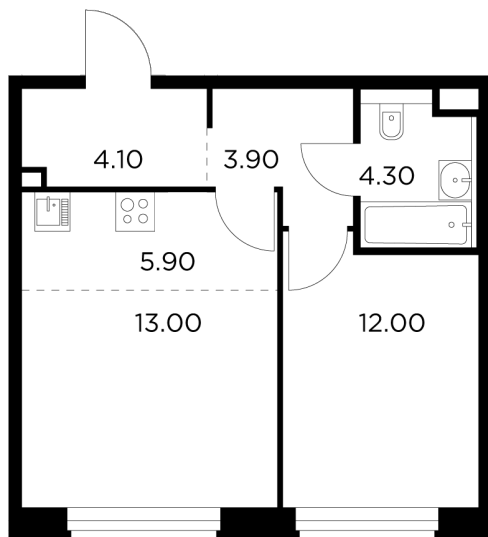

Планировка

С мебелью

+7 (495) 500-00-04

ingrad.ru

1-комн. квартира №390, 43.2м²

ЖК Белый Град,
Корпус 11.2, Секция 4, Этаж 6 из 23

9 130 000₽

211 343₽/м²

● м. «Медведково»

Отделка

Без отделки

Ввод

III квартал 2026

На этаже

На генплане

Квартира
на сайте