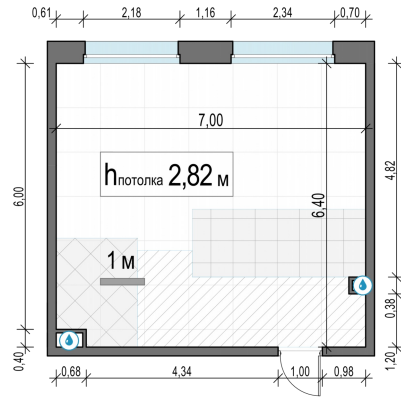

Планировка

С мебелью

1-комн. квартира №390, 43.2м²

Корпус 11.2, Секция 4, Этаж 6 из 23

9 090 000₽

210 417₽/м²

● м. «Медведково»

Отделка

Без отделки

Ввод

III квартал 2026

На этаже

На генплане

Квартира
на сайте

Скачано 27.06.2026 05:04