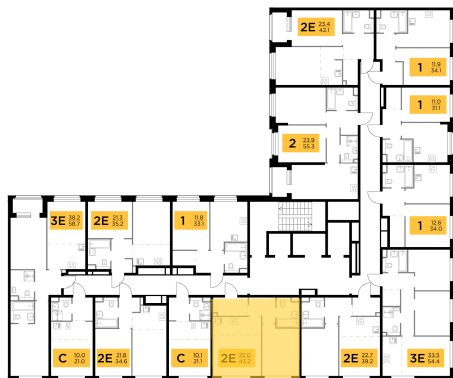

Планировка

С мебелью

1-комн. квартира №390, 43.2м²

Корпус 11.2, Секция 4, Этаж 6 из 23

9 090 000₽

210 417₽/м²

● м. «Медведково»

Отделка

Без отделки

Ввод

III квартал 2026

На этаже

На генплане

Квартира
на сайте

Скачано 27.06.2026 05:04