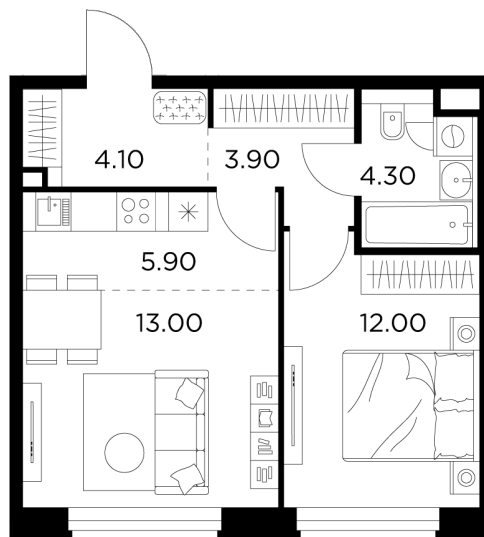

Планировка

С мебелью

+7 (495) 500-00-04

ingrad.ru

1-комн. квартира №390, 43.2м²

ЖК Белый Град,
Корпус 11.2, Секция 4, Этаж 6 из 23

9 130 000₽

211 343₽/м²

● м. «Медведково»

Отделка

Без отделки

Ввод

III квартал 2026

На этаже

На генплане

Квартира
на сайте