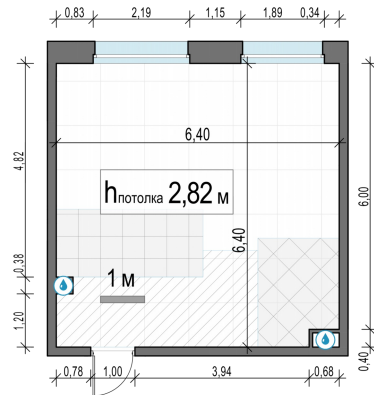

Планировка

С мебелью

**1-комн. квартира №389, 39.3м<sup>2</sup>**

Корпус 11.2, Секция 4, Этаж 6 из 23

**8 510 000₽**

216 540₽/м<sup>2</sup>

● м. «Медведково»

Отделка

Без отделки

Ввод

III квартал 2026

На этаже

На генплане

Квартира  
на сайте

Скачано 27.06.2026 00:26