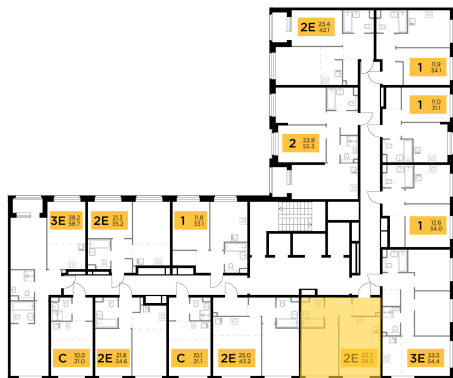

Планировка

С мебелью

**1-комн. квартира №389, 39.3м<sup>2</sup>**

Корпус 11.2, Секция 4, Этаж 6 из 23

**8 510 000₽**

216 540₽/м<sup>2</sup>

● м. «Медведково»

Отделка

Без отделки

Ввод

III квартал 2026

На этаже

На генплане

Квартира  
на сайте

Скачано 27.06.2026 00:26