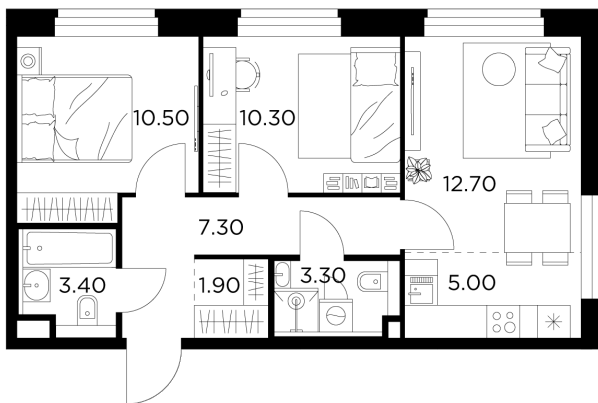

Планировка

С мебелью

+7 (495) 500-00-04

ingrad.ru

2-комн. квартира №388, 54.4м²

ЖК Белый Град,
Корпус 11.2, Секция 4, Этаж 6 из 23

11 350 000₽

208 640₽/м²

● м. «Медведково»

Отделка

Без отделки

Ввод

III квартал 2026

На этаже

На генплане

Квартира
на сайте