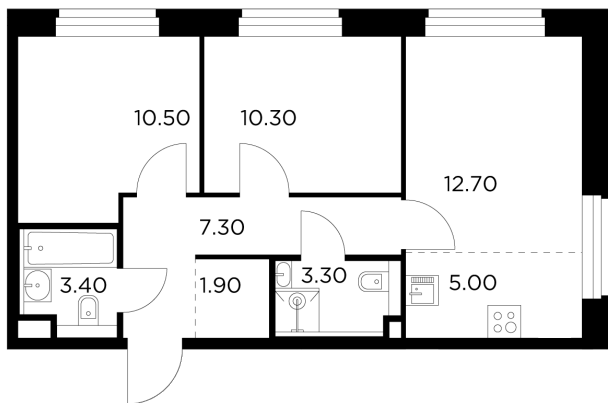

Планировка

С мебелью

+7 (495) 500-00-04

ingrad.ru

2-комн. квартира №388, 54.4м²

ЖК Белый Град,
Корпус 11.2, Секция 4, Этаж 6 из 23

11 350 000₽

208 640₽/м²

● м. «Медведково»

Отделка

Без отделки

Ввод

III квартал 2026

На этаже

На генплане

Квартира
на сайте