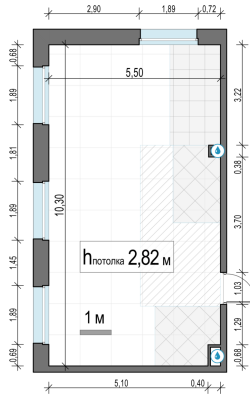

Планировка

С мебелью

2-комн. квартира №388, 54.5м²

Корпус 11.2, Секция 4, Этаж 6 из 23

12 660 000₽

232 294₽/м²

● м. «Медведково»

Отделка

Без отделки

Ввод

III квартал 2026

На этаже

На генплане

Квартира
на сайте

Скачано 25.05.2026 17:59