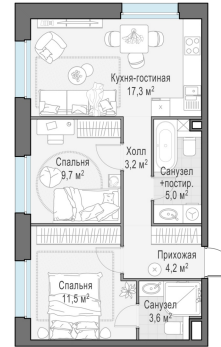

Планировка

С мебелью

2-комн. квартира №388, 54.5м²

Корпус 11.2, Секция 4, Этаж 6 из 23

12 660 000₽

232 294₽/м²

● м. «Медведково»

Отделка

Без отделки

Ввод

III квартал 2026

На этаже

На генплане

Квартира
на сайте

Скачано 25.05.2026 17:59