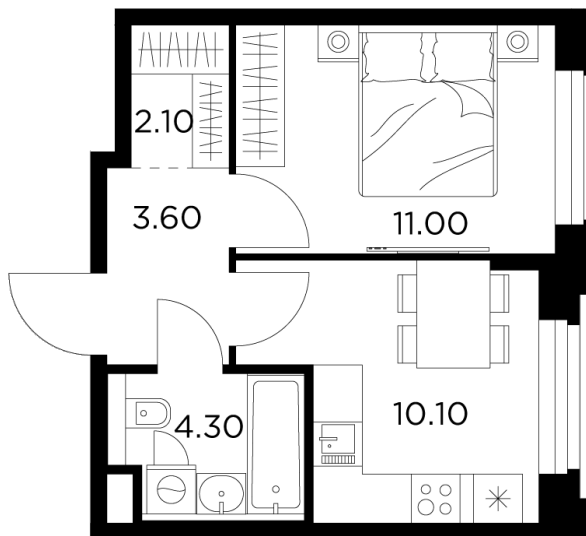

### С мебелью

+7 (495) 500-00-04

[ingrad.ru](http://ingrad.ru)

1-комн. квартира №386, 31.1м<sup>2</sup>

ЖК Белый Град,  
Корпус 11.2, Секция 4, Этаж 6 из 23

7 260 000₽

233 441₽/м<sup>2</sup>

● м. «Медведково»

Отделка

Без отделки

Ввод

III квартал 2026