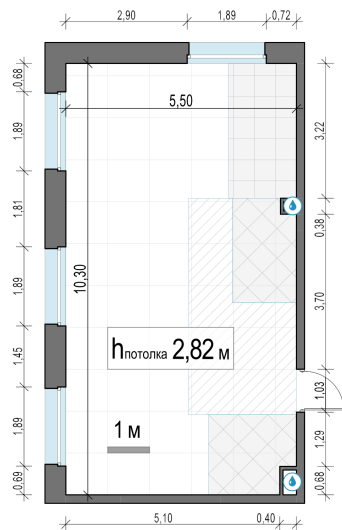

## Планировка

## С мебелью

+7 (495) 500-00-04

[ingrad.ru](http://ingrad.ru)

2-комн. квартира №374, 54.4м<sup>2</sup>

ЖК Белый Град,  
Корпус 11.2, Секция 4, Этаж 5 из 23

8 670 000₽

159 375₽/м<sup>2</sup>

● м. «Медведково»