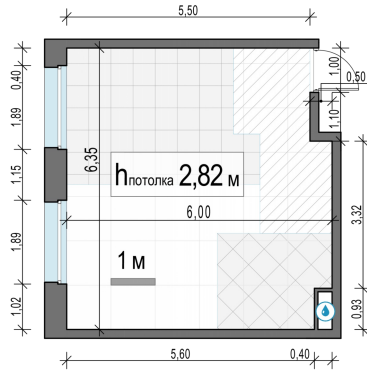

Планировка

С мебелью

**1-комн. квартира №371, 35.5м<sup>2</sup>**

Корпус 11.2, Секция 4, Этаж 5 из 23

**7 390 000₽**  
208 170₽/м<sup>2</sup>

● м. «Медведково»

Отделка

Без отделки

Ввод

III квартал 2026

На этаже

На генплане

Квартира  
на сайте

Скачано 01.05.2026 08:22