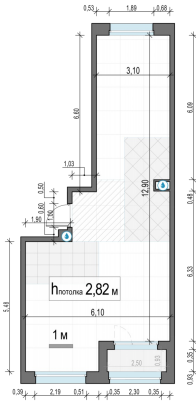

Планировка

С мебелью

2-комн. квартира №366, 58.6м²

Корпус 11.2, Секция 4, Этаж 4 из 23

12 760 000₽
217 748₽/м²

● м. «Медведково»

Отделка

Без отделки

Ввод

III квартал 2026

Лоджия

На этаже

На генплане

Квартира
на сайте