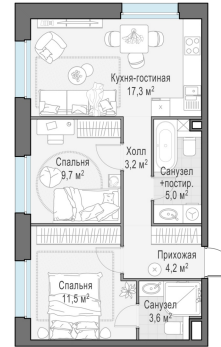

Планировка

С мебелью

2-комн. квартира №360, 54.5м²

Корпус 11.2, Секция 4, Этаж 4 из 23

12 820 000₽

235 230₽/м²

● м. «Медведково»

Отделка

Без отделки

Ввод

III квартал 2026

На этаже

На генплане

Квартира
на сайте

Скачано 25.05.2026 21:03