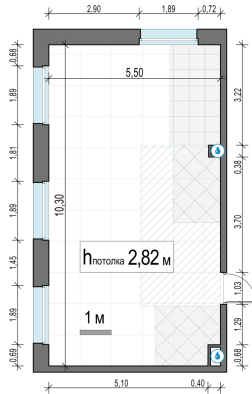

Планировка

С мебелью

2-комн. квартира №360, 54.5м²

Корпус 11.2, Секция 4, Этаж 4 из 23

12 820 000₽

235 230₽/м²

● м. «Медведково»

Отделка

Без отделки

Ввод

III квартал 2026

На этаже

На генплане

Квартира
на сайте

Скачано 25.05.2026 21:03