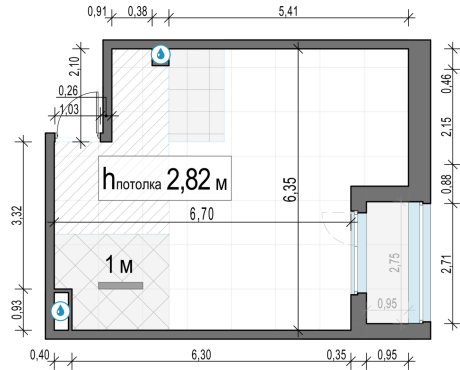

Планировка

С мебелью

1-комн. квартира №356, 43.8м²

Корпус 11.2, Секция 4, Этаж 4 из 23

9 070 000₽
207 078₽/м²

● м. «Медведково»

Отделка

Без отделки

Ввод

III квартал 2026

Лоджия

На этаже

На генплане

Квартира
на сайте

Скачано 30.04.2026 09:30