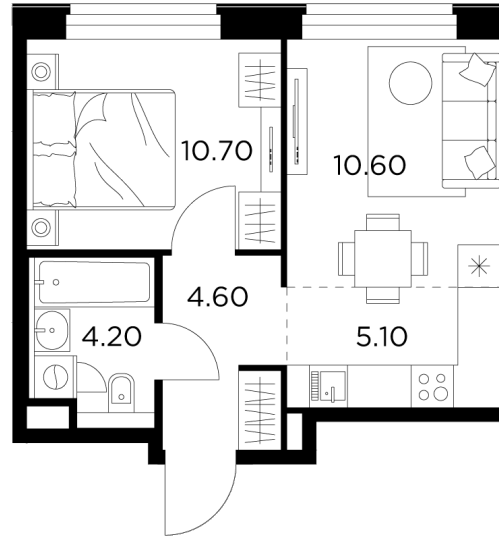

## Планировка

## С мебелью

+7 (495) 500-00-04

[ingrad.ru](http://ingrad.ru)

**2-комн. квартира №353, 35.3м<sup>2</sup>**

ЖК Белый Grad,  
Корпус 11.2, Секция 4, Этаж 3 из 23

**7 431 599₽**

210 527₽/м<sup>2</sup>

● Медведково

Отделка

Без отделки

Ввод

III квартал 2026