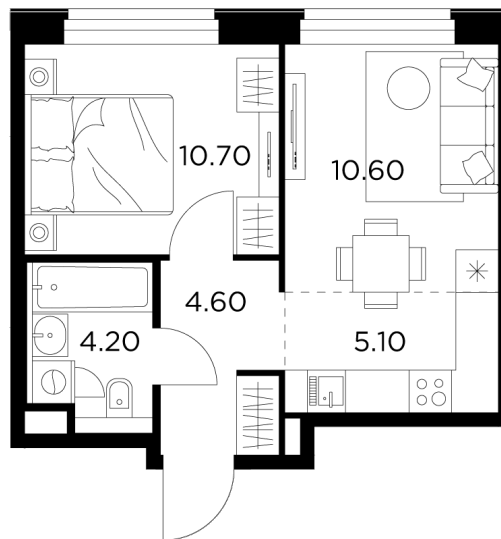

## Планировка

## С мебелью

+7 (495) 500-00-04

[ingrad.ru](http://ingrad.ru)

**2-комн. квартира №353, 35.3м<sup>2</sup>**

ЖК Белый Grad,  
Корпус 11.2, Секция 4, Этаж 3 из 23

**7 557 448₽**

214 092₽/м<sup>2</sup>

● М Медведково

Отделка

Без отделки

Ввод

III квартал 2026