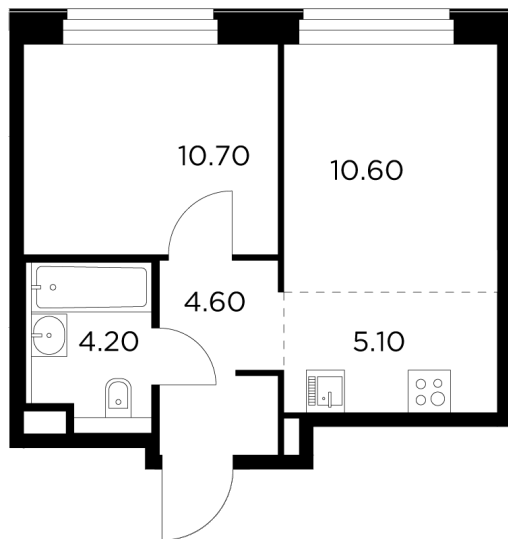

## Планировка

## С мебелью

+7 (495) 500-00-04

[ingrad.ru](http://ingrad.ru)

**2-комн. квартира №353, 35.3м<sup>2</sup>**

ЖК Белый Grad,  
Корпус 11.2, Секция 4, Этаж 3 из 23

**7 557 448₽**

214 092₽/м<sup>2</sup>

● М Медведково