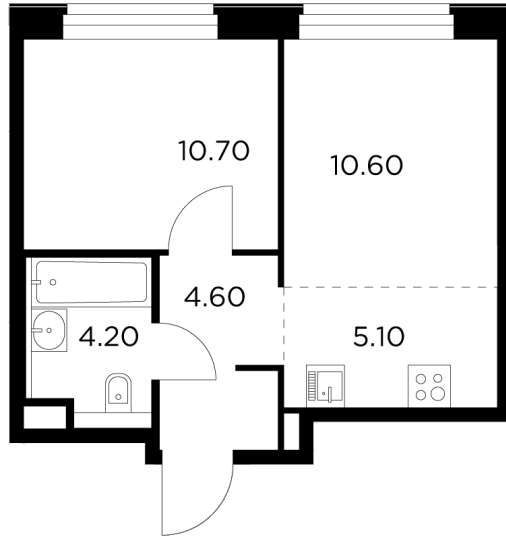

## Планировка

## С мебелью

+7 (495) 500-00-04

[ingrad.ru](http://ingrad.ru)

**2-комн. квартира №353, 35.3м<sup>2</sup>**

ЖК Белый Grad,  
Корпус 11.2, Секция 4, Этаж 3 из 23

**7 431 599₽**

210 527₽/м<sup>2</sup>

● Медведково

Отделка

Без отделки

Ввод

III квартал 2026