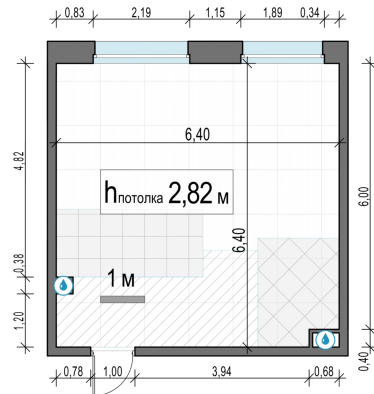

Планировка

С мебелью

1-комн. квартира №347, 39.3м²

Корпус 11.2, Секция 4, Этаж 3 из 23

8 160 000₽

207 634₽/м²

● м. «Медведково»

Отделка

Без отделки

Ввод

III квартал 2026

На этаже

На генплане

Квартира
на сайте

Скачано 27.06.2026 06:17