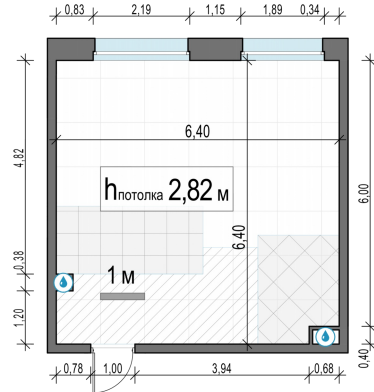

Планировка

С мебелью

**1-комн. квартира №347, 39.3м<sup>2</sup>**

Корпус 11.2, Секция 4, Этаж 3 из 23

**8 160 000₽**

207 634₽/м<sup>2</sup>

● м. «Медведково»

Отделка

Без отделки

Ввод

III квартал 2026

На этаже

На генплане

Квартира  
на сайте

Скачано 27.06.2026 06:06