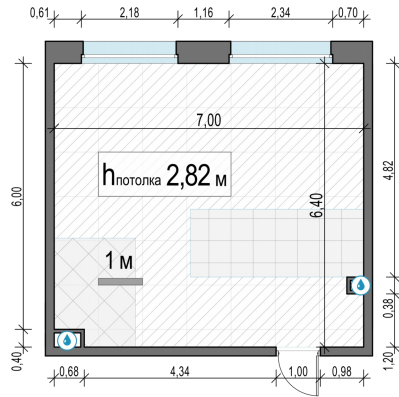

Планировка

С мебелью

1-комн. квартира №334, 43.2м²

Корпус 11.2, Секция 4, Этаж 2 из 23

8 620 000₽

199 538₽/м²

● м. «Медведково»

Отделка

Без отделки

Ввод

III квартал 2026

На этаже

На генплане

Квартира
на сайте

Скачано 30.05.2026 17:44