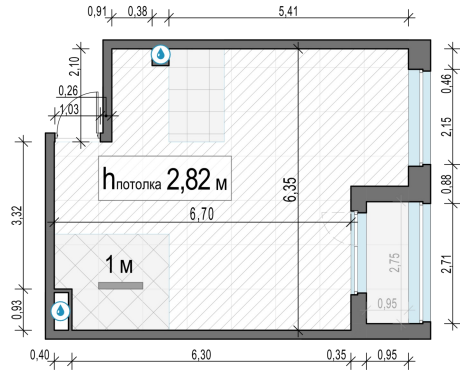

Планировка

С мебелью

1-комн. квартира №328, 43.8м²

Корпус 11.2, Секция 4, Этаж 2 из 23

8 910 000₽
203 425₽/м²

● м. «Медведково»

Отделка

Без отделки

Ввод

III квартал 2026

Лоджия

На этаже

На генплане

Квартира на сайте

Скачано 30.04.2026 09:29