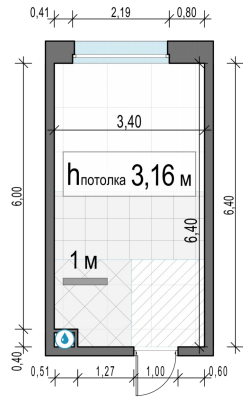

Планировка

С мебелью

Студия №326, 21.1м²

Корпус 11.2, Секция 3, Этаж 17 из 17

5 860 000₽

277 726₽/м²

● м. «Медведково»

Отделка

Без отделки

Ввод

III квартал 2026

На этаже

На генплане

Квартира
на сайте