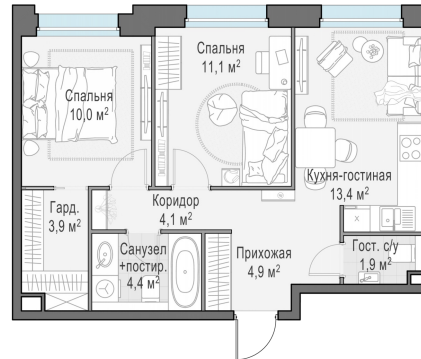

Планировка

С мебелью

2-комн. квартира №324, 53.7м²

Корпус 11.2, Секция 3, Этаж 17 из 17

12 650 000₽

235 568₽/м²

● м. «Медведково»

Отделка

Без отделки

Ввод

III квартал 2026

На этаже

На генплане

Квартира
на сайте