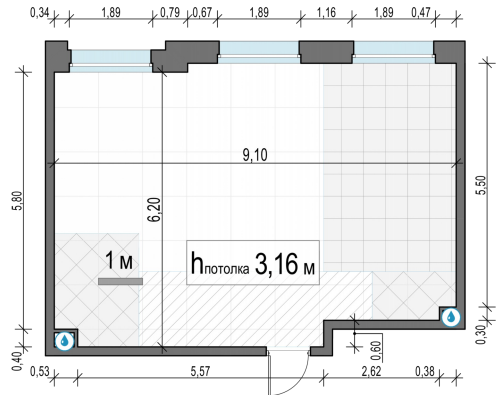

Планировка

С мебелью

2-комн. квартира №324, 53.7м²

Корпус 11.2, Секция 3, Этаж 17 из 17

12 650 000₽

235 568₽/м²

● м. «Медведково»

Отделка

Без отделки

Ввод

III квартал 2026

На этаже

На генплане

Квартира
на сайте