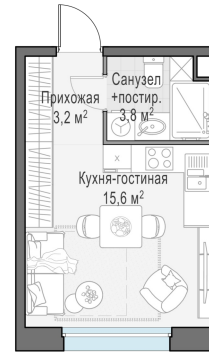

Планировка

С мебелью

Студия №322, 22.5м²

Корпус 11.2, Секция 3, Этаж 17 из 17

6 240 000₽

277 334₽/м²

● м. «Медведково»

Отделка

Без отделки

Ввод

III квартал 2026

На этаже

На генплане

Квартира
на сайте