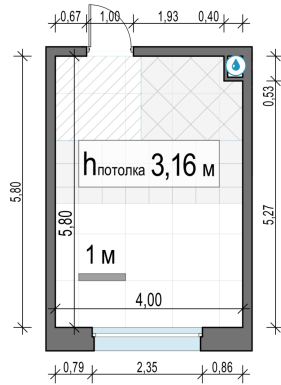

Планировка

С мебелью

Студия №322, 22.5м²

Корпус 11.2, Секция 3, Этаж 17 из 17

6 240 000₽

277 334₽/м²

● м. «Медведково»

Отделка

Без отделки

Ввод

III квартал 2026

На этаже

На генплане

Квартира
на сайте