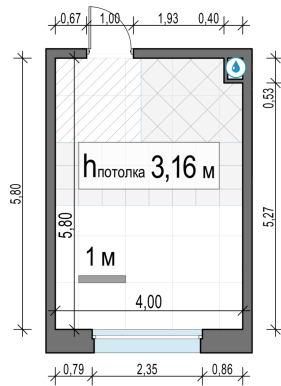

Планировка

С мебелью

Студия №322, 22.5м²

Корпус 11.2, Секция 3, Этаж 17 из 17

6 290 000₽

279 556₽/м²

● м. «Медведково»

Отделка

Без отделки

Ввод

III квартал 2026

На этаже

На генплане

Квартира
на сайте

Скачано 25.06.2026 14:36