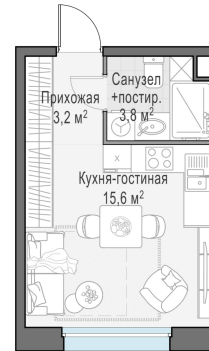

Планировка

С мебелью

Студия №322, 22.5м²

Корпус 11.2, Секция 3, Этаж 17 из 17

6 290 000₽

279 556₽/м²

● м. «Медведково»

Отделка

Без отделки

Ввод

III квартал 2026

На этаже

На генплане

Квартира
на сайте

Скачано 25.06.2026 14:36