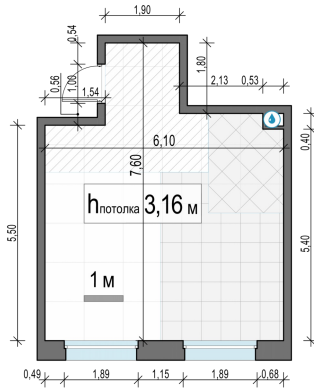

Планировка

С мебелью

**1-комн. квартира №318, 36.9м<sup>2</sup>**

Корпус 11.2, Секция 3, Этаж 17 из 17

**8 860 000₽**

240 109₽/м<sup>2</sup>

● м. «Медведково»

Отделка

Без отделки

Ввод

III квартал 2026

На этаже

На генплане

Квартира  
на сайте

Скачано 25.05.2026 07:52