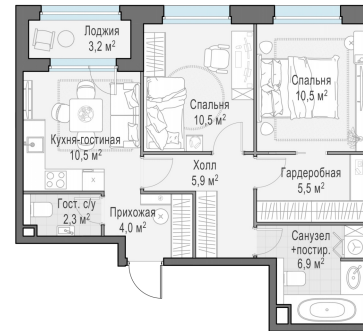

Планировка

С мебелью

2-комн. квартира №317, 58м²

Корпус 11.2, Секция 3, Этаж 17 из 17

13 710 000₽

236 380₽/м²

● м. «Медведково»

Отделка

Без отделки

Ввод

III квартал 2026

Лоджия

На этаже

На генплане

Квартира
на сайте