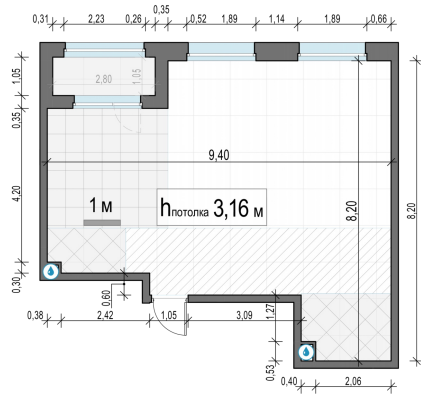

Планировка

С мебелью

2-комн. квартира №317, 58м²

Корпус 11.2, Секция 3, Этаж 17 из 17

13 710 000₽

236 380₽/м²

● м. «Медведково»

Отделка

Без отделки

Ввод

III квартал 2026

Лоджия

На этаже

На генплане

Квартира
на сайте