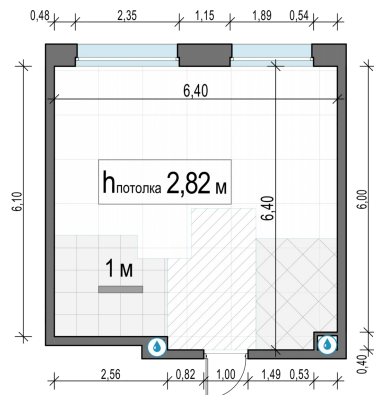

Планировка

С мебелью

1-комн. квартира №314, 38.8м²

Корпус 11.2, Секция 3, Этаж 16 из 17

8 460 000₽

218 042₽/м²

● м. «Медведково»

Отделка

Без отделки

Ввод

III квартал 2026

На этаже

На генплане

Квартира
на сайте