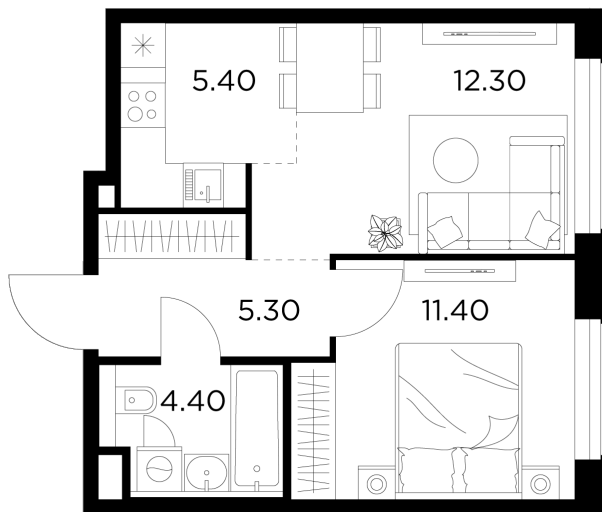

Планировка

С мебелью

+7 (495) 500-00-04

ingrad.ru

1-комн. квартира №314, 38.8м²

ЖК Белый Град,
Корпус 11.2, Секция 3, Этаж 16 из 17

8 740 000₽

225 258₽/м²

● м. «Медведково»

Отделка

Без отделки

Ввод

III квартал 2026

На этаже

На генплане

Квартира
на сайте