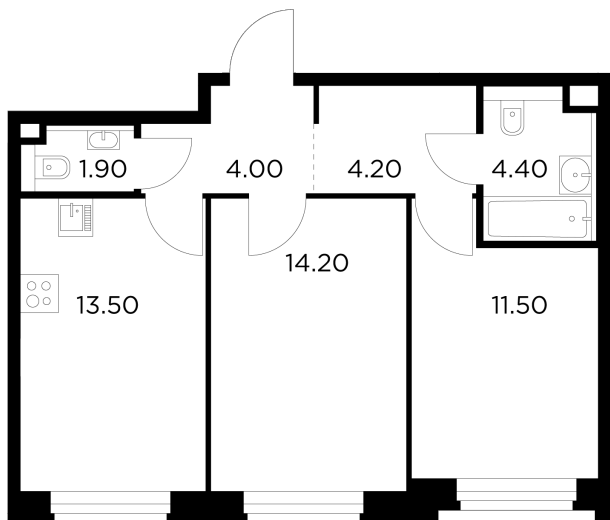

Планировка

С мебелью

+7 (495) 500-00-04

ingrad.ru

2-комн. квартира №313, 53.7м²

ЖК Белый Град,
Корпус 11.2, Секция 3, Этаж 16 из 17

11 020 000₽

205 215₽/м²

● м. «Медведково»

Отделка

Без отделки

Ввод

III квартал 2026

На этаже

На генплане

Квартира
на сайте