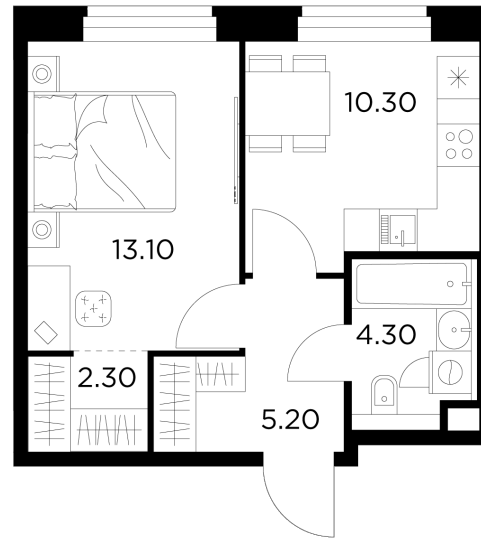

Планировка

С мебелью

+7 (495) 500-00-04

ingrad.ru

1-комн. квартира №310, 35.2м²

ЖК Белый Grad,
Корпус 11.2, Секция 3, Этаж 16 из 17

7 787 683₽

221 241₽/м²

● М Медведково

Отделка

Без отделки

Ввод

III квартал 2026

На этаже

На генплане

Квартира
на сайте