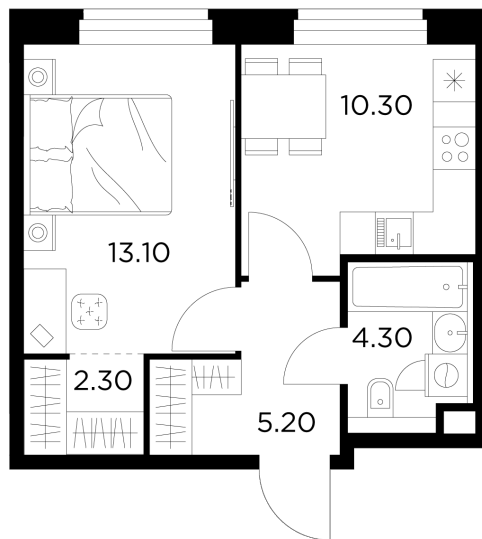

## Планировка

## С мебелью

+7 (495) 500-00-04

[ingrad.ru](http://ingrad.ru)

**1-комн. квартира №310, 35.2м<sup>2</sup>**

ЖК Белый Grad,  
Корпус 11.2, Секция 3, Этаж 16 из 17

**7 484 510₽**

212 628₽/м<sup>2</sup>

● Медведково