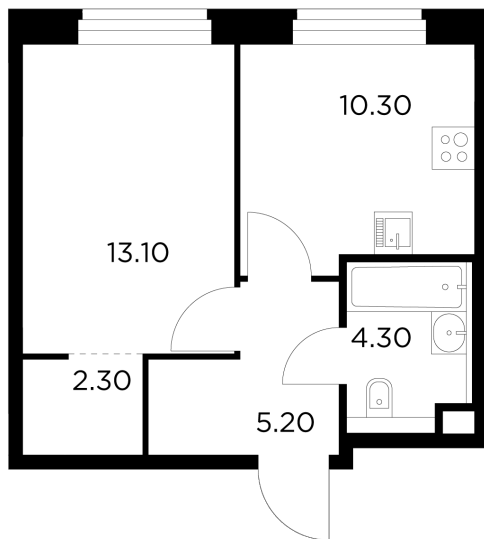

## Планировка

## С мебелью

+7 (495) 500-00-04

[ingrad.ru](http://ingrad.ru)

**1-комн. квартира №310, 35.2м<sup>2</sup>**

ЖК Белый Grad,  
Корпус 11.2, Секция 3, Этаж 16 из 17

**7 484 510₽**

212 628₽/м<sup>2</sup>

● Медведково