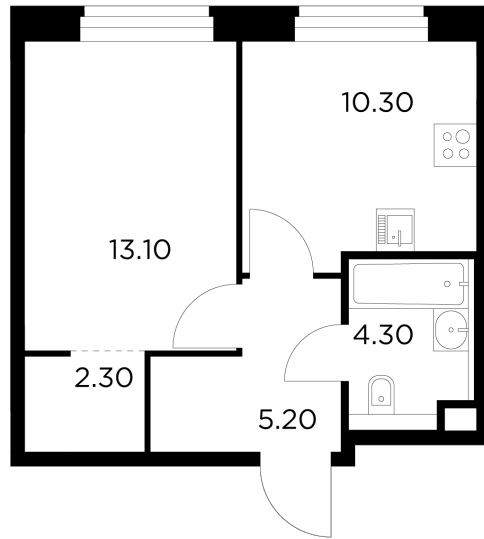

Планировка

С мебелью

+7 (495) 500-00-04

ingrad.ru

1-комн. квартира №310, 35.2м²

ЖК Белый Grad,
Корпус 11.2, Секция 3, Этаж 16 из 17

7 787 683₽

221 241₽/м²

● М Медведково

Отделка

Без отделки

Ввод

III квартал 2026

На этаже

На генплане

Квартира
на сайте