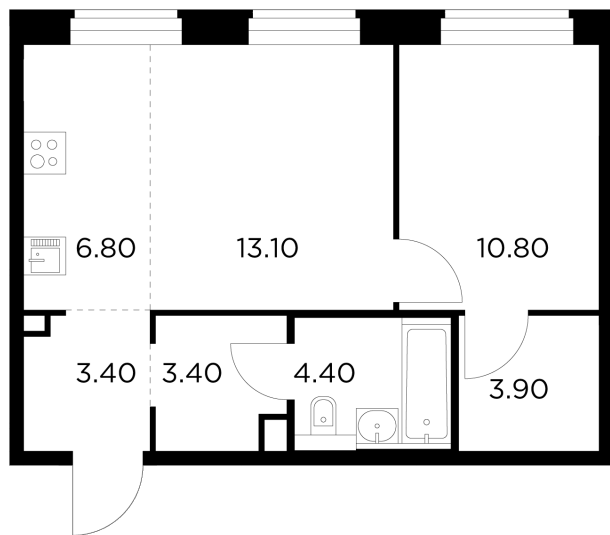

Планировка

С мебелью

+7 (495) 500-00-04

ingrad.ru

1-комн. квартира №309, 45.8м²

ЖК Белый Град,
Корпус 11.2, Секция 3, Этаж 16 из 17

10 160 000₽

221 835₽/м²

● м. «Медведково»

Отделка

Без отделки

Ввод

III квартал 2026

На этаже

На генплане

Квартира
на сайте