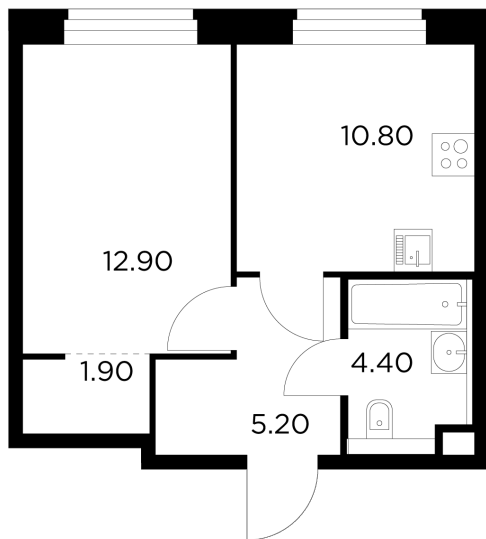

Планировка

С мебелью

+7 (495) 500-00-04

ingrad.ru

1-комн. квартира №308, 35.2м²

ЖК Белый Град,
Корпус 11.2, Секция 3, Этаж 16 из 17

8 350 000₽

237 216₽/м²

● м. «Медведково»

Отделка

Без отделки

Ввод

III квартал 2026

На этаже

На генплане

Квартира
на сайте