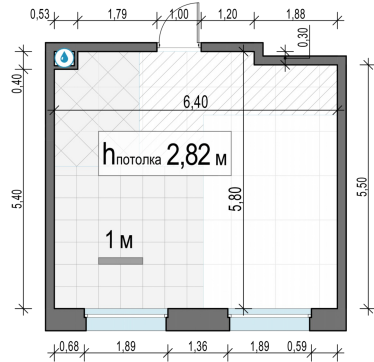

Планировка

С мебелью

**1-комн. квартира №308, 35.2м<sup>2</sup>**

Корпус 11.2, Секция 3, Этаж 16 из 17

**8 180 000₽**

232 387₽/м<sup>2</sup>

● м. «Медведково»

Отделка

Без отделки

Ввод

III квартал 2026

На этаже

На генплане

Квартира  
на сайте