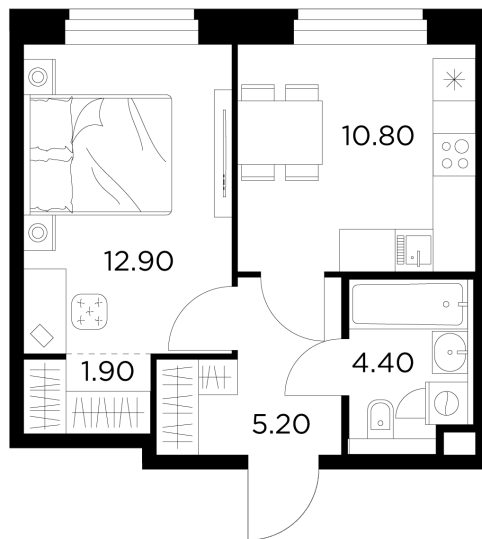

Планировка

С мебелью

+7 (495) 500-00-04

ingrad.ru

1-комн. квартира №308, 35.2м²

ЖК Белый Град,
Корпус 11.2, Секция 3, Этаж 16 из 17

8 350 000₽

237 216₽/м²

● м. «Медведково»

Отделка

Без отделки

Ввод

III квартал 2026

На этаже

На генплане

Квартира
на сайте