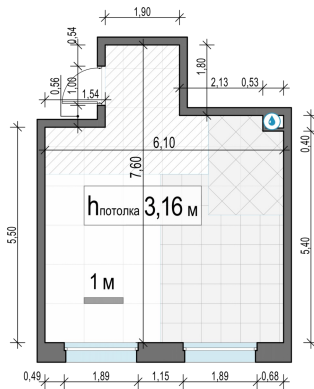

Планировка

С мебелью

1-комн. квартира №307, 36.9м²

Корпус 11.2, Секция 3, Этаж 16 из 17

8 420 000₽

228 185₽/м²

● м. «Медведково»

Отделка

Без отделки

Ввод

III квартал 2026

На этаже

На генплане

Квартира
на сайте