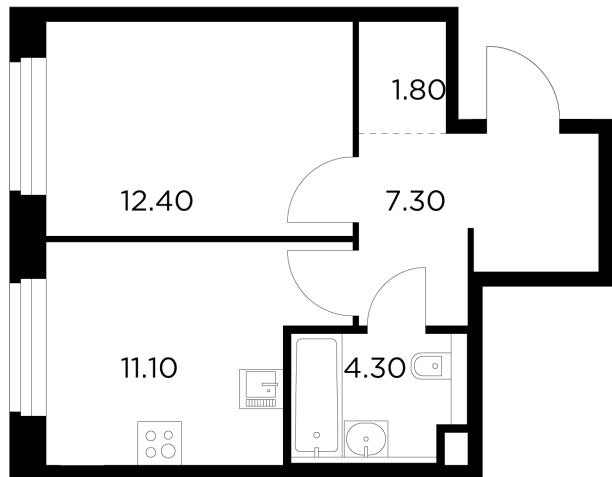

Планировка

С мебелью

+7 (495) 500-00-04

ingrad.ru

1-комн. квартира №307, 36.9м²

ЖК Белый Град,
Корпус 11.2, Секция 3, Этаж 16 из 17

8 400 000₽

227 643₽/м²

● м. «Медведково»

Отделка

Без отделки

Ввод

III квартал 2026

На этаже

На генплане

Квартира
на сайте