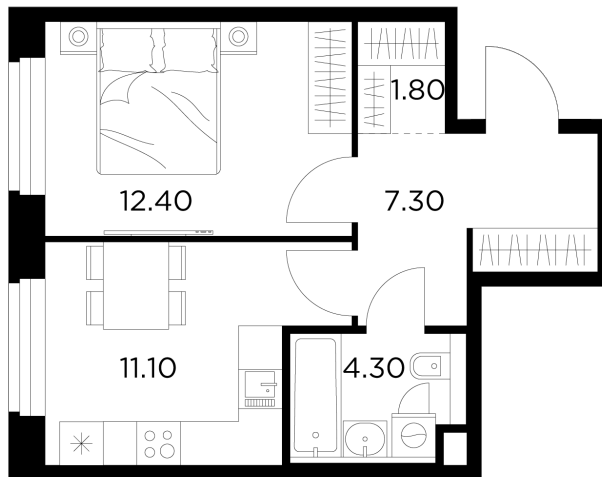

Планировка

С мебелью

+7 (495) 500-00-04

ingrad.ru

1-комн. квартира №307, 36.9м²

ЖК Белый Град,
Корпус 11.2, Секция 3, Этаж 16 из 17

8 400 000₽

227 643₽/м²

● м. «Медведково»

Отделка

Без отделки

Ввод

III квартал 2026

На этаже

На генплане

Квартира
на сайте