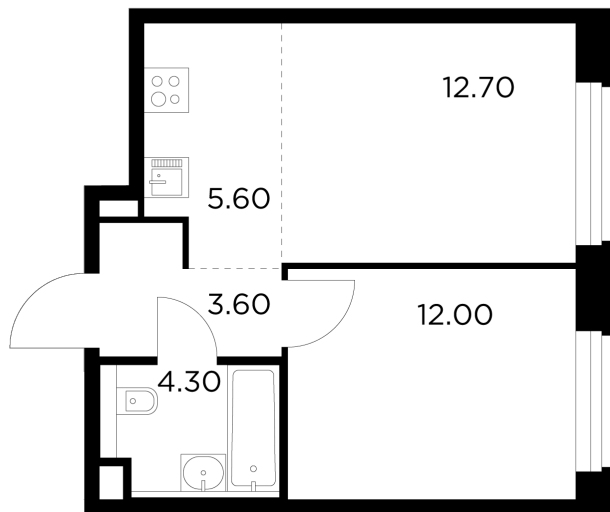

### С мебелью

+7 (495) 500-00-04

[ingrad.ru](http://ingrad.ru)

1-комн. квартира №305, 38.2м<sup>2</sup>

ЖК Белый Град,  
Корпус 11.2, Секция 3, Этаж 16 из 17

8 620 000₽

225 655₽/м<sup>2</sup>

● м. «Медведково»