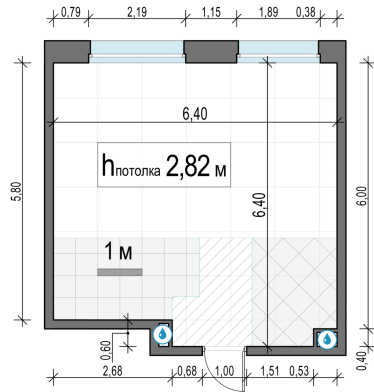

Планировка

С мебелью

1-комн. квартира №305, 38.2м²

Корпус 11.2, Секция 3, Этаж 16 из 17

8 460 000₽

221 466₽/м²

● м. «Медведково»

Отделка

Без отделки

Ввод

III квартал 2026

На этаже

На генплане

Квартира
на сайте