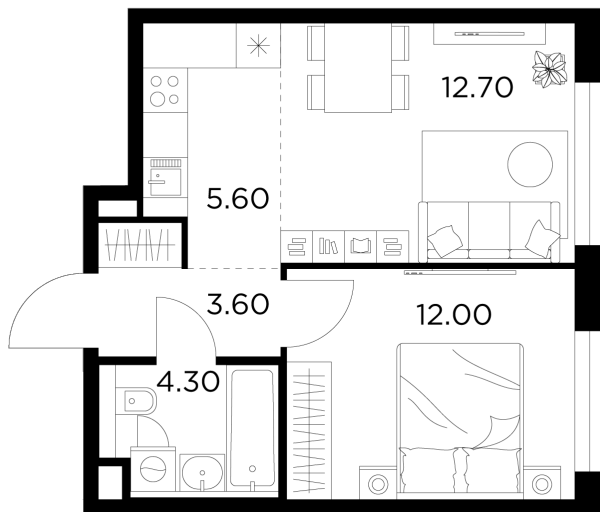

### С мебелью

+7 (495) 500-00-04

[ingrad.ru](http://ingrad.ru)

1-комн. квартира №305, 38.2м<sup>2</sup>

ЖК Белый Град,  
Корпус 11.2, Секция 3, Этаж 16 из 17

8 620 000₽

225 655₽/м<sup>2</sup>

● м. «Медведково»

Отделка

Без отделки

Ввод

III квартал 2026