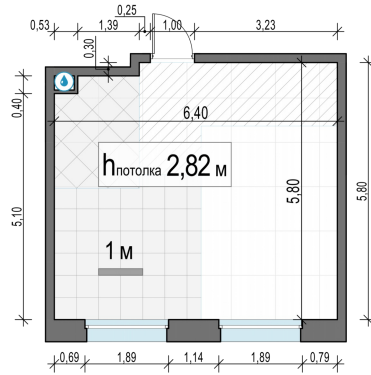

Планировка

С мебелью

1-комн. квартира №299, 35.2м²

Корпус 11.2, Секция 3, Этаж 15 из 17

8 140 000₽
231 250₽/м²

● м. «Медведково»

Отделка

Без отделки

Ввод

III квартал 2026

На этаже

На генплане

Квартира
на сайте