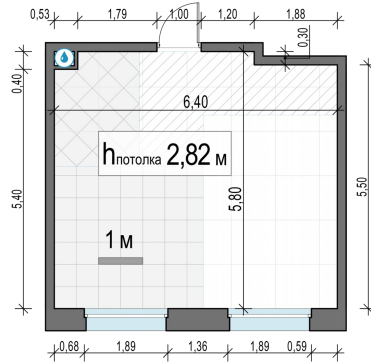

Планировка

С мебелью

**1-комн. квартира №297, 35.2м²**

Корпус 11.2, Секция 3, Этаж 15 из 17

**8 140 000₽**

231 250₽/м²

● м. «Медведково»

Отделка

Без отделки

Ввод

III квартал 2026

На этаже

На генплане

Квартира  
на сайте